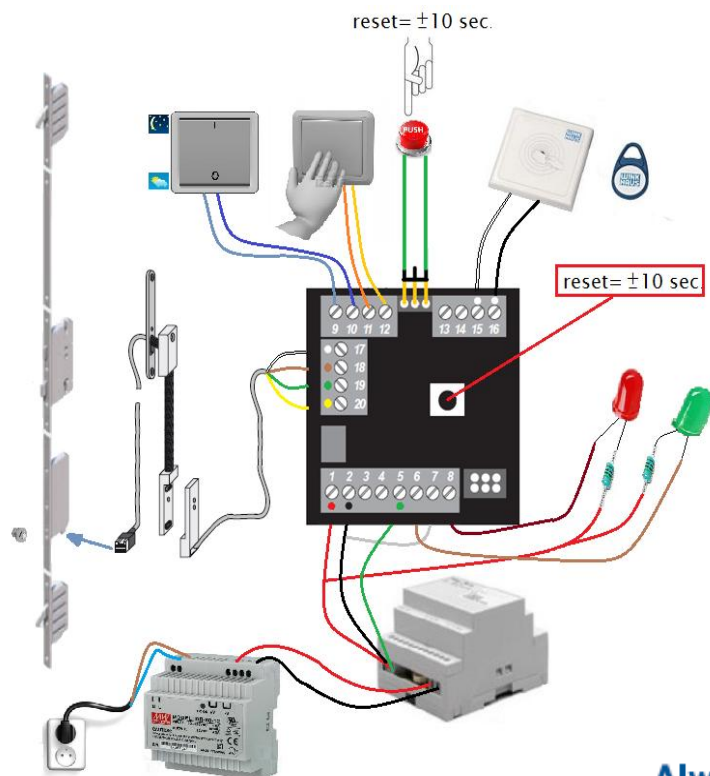

Winkhaus Technik

Blue Motion

blueMotion
Vollmotorische Sicherheits-Tür-
Verriegelung

-Aansluit schema met deuropener

-Aansluit schema met indicators

Winkhaus Technik

blueMotion Vollmotorische Sicherheits-Tür- Verriegelung