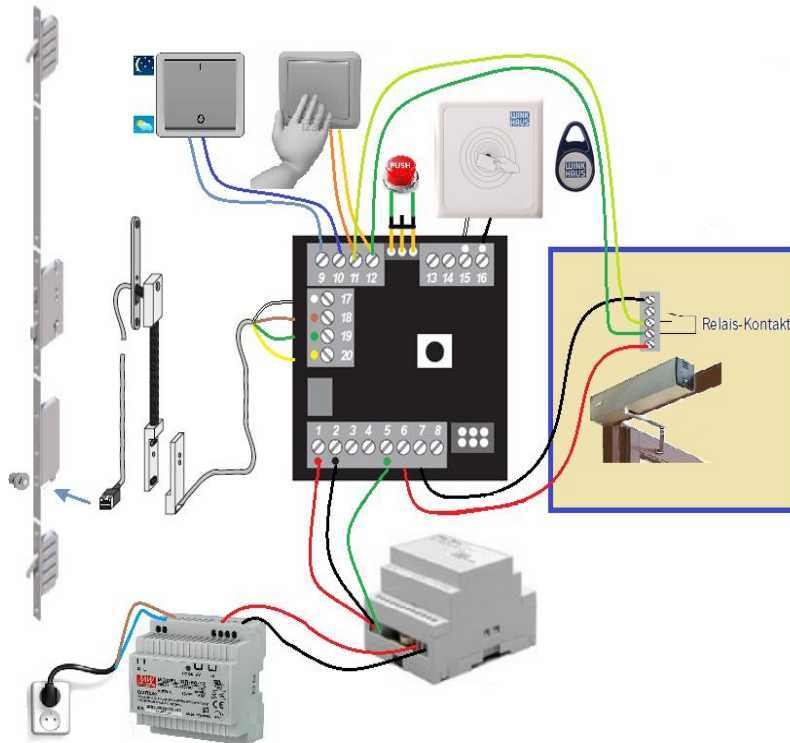

Winkhaus Technik

Blue Motion

blueMotion
Vollmotorische Sicherheits-Tür-
Verriegelung

-Aansluit schema met deuropener

-Aansluit schema met indicators

Winkhaus Technik

blueMotion Vollmotorische Sicherheits-Tür- Verriegelung