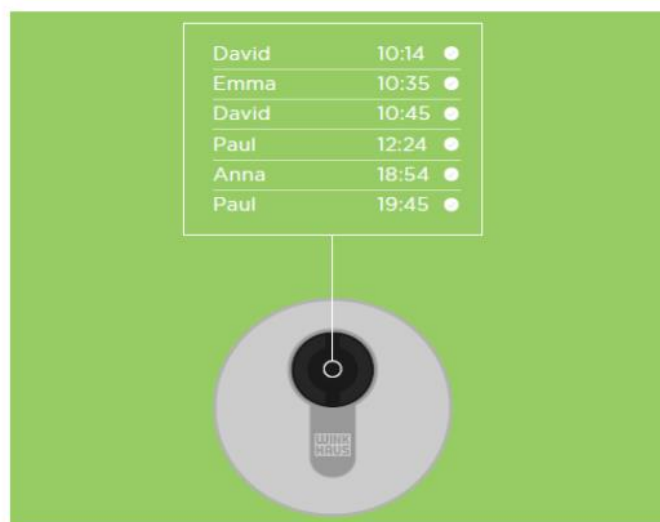

Overzichtelijk

In de app kunt u overzichtelijk en exact zien met welke sleutel en op welk moment zich iemand toegang heeft verschaft tot welke ruimte. Dat biedt u te allen tijde de mogelijkheid om te controleren in hoeverre werktijden worden nageleefd.

Dit is optimaal voor tijdregistratieprocedures in bedrijven of in het particuliere segment, bijv. om na te gaan of de dochter de vorige avond op de afgesproken tijd thuisgekomen is.