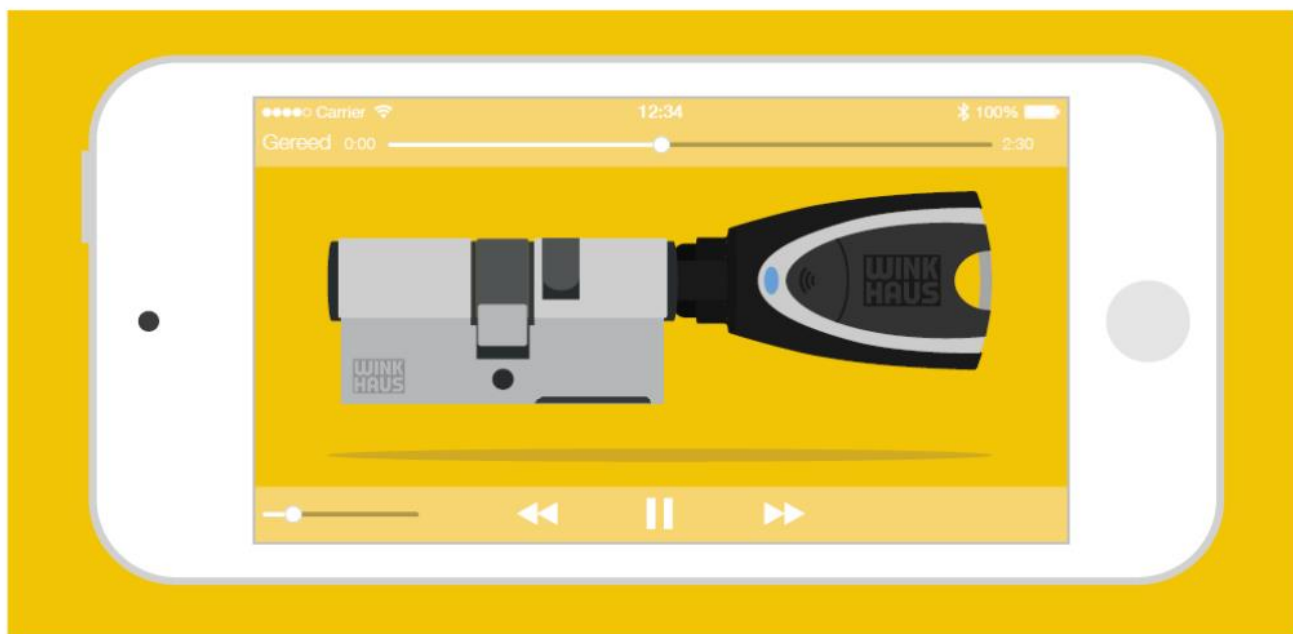

Een eenvoudig systeem, eenvoudig uitgelegd.

blueCompact werd ontwikkeld om te voldoen aan de eisen die u stelt aan een gebruikersvriendelijk sluitsysteem. Maar wij laten u natuurlijk niet alleen, als het erop aankomt de veelzijdige functies onder de knie te krijgen. Wij hebben een tutorial-concept ontwikkeld dat u stap voor stap begeleidt bij de eerste installatie. En ook daarna heeft u altijd weer de mogelijkheid om elke functie door middel van een video te laten uitleggen.

Deze mogelijkheden hebben wij geïntegreerd in een app, zodat de instructies altijd beschikbaar zijn.