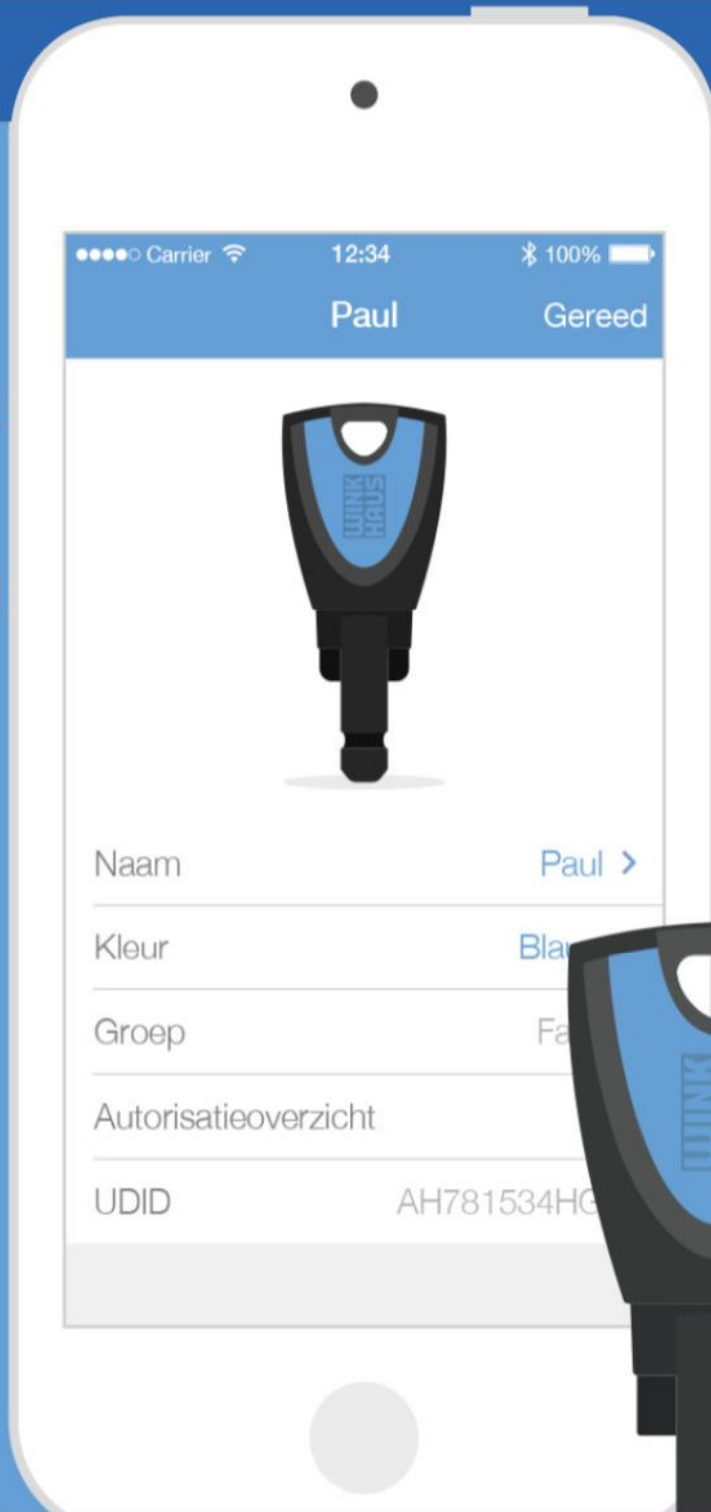

Uw Smart Home begint bij uw deur

Always precise **WINK HAUS**

- Eenvoud: Bediening en beheer via een app
- Snel: Verloren sleutel per omgaande laten blokkeren
- Controle: Alle sluitgebeurtenissen exact bewaken
- Flexibel: Sluitautorisaties op afstand toewijzen
- Veilig: Data worden uitsluitend in de sleutel opgeslagen
- Intuïtief: Elke stap wordt uitgelegd in de video-instructies
- Ongecompliceerd: Makkelijk te installeren en flexibel uit te breiden

Mocht de sleutel achteraf weer opduiken, dan kunt u die vanzelfsprekend weer activeren.

Overzichtelijk

In de app kunt u overzichtelijk en exact zien met welke sleutel en op welk moment zich iemand toegang heeft verschaft tot welke ruimte. Dat biedt u te allen tijde de mogelijkheid om te controleren in hoeverre werktijden worden nageleefd.