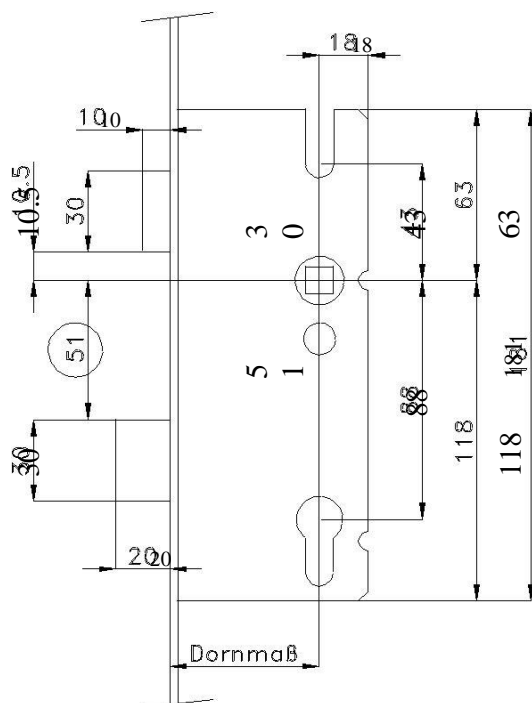

## Afmetingen Slotkasten - Krukbediend

Slotkasten met Asafstand 92 mm

Slotkasten met Asafstand 72 mm

Slotkasten met Asafstand 88 mm

Slotkasten met Asafstand 94 mm

1

## Afmetingen Slotkasten - Automatische-Vergrendeling AV2

2

Slotkasten met Asafstand 92 mm

3

4

5

6

7

Slotkasten met Asafstand 94 mm