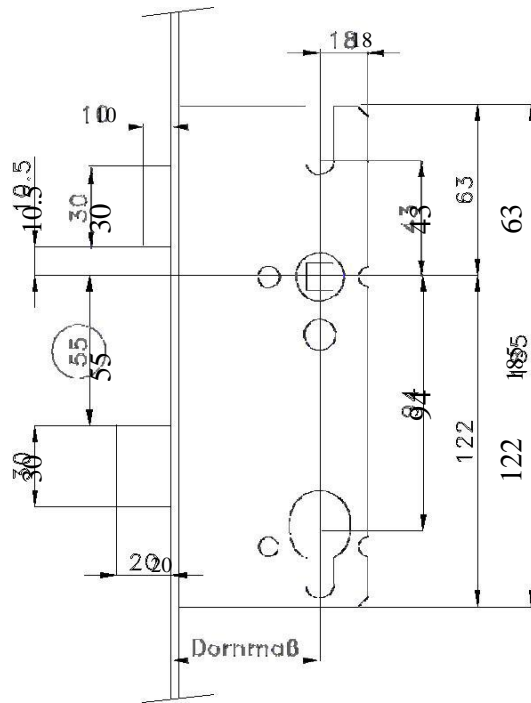

## Afmetingen slotkast - Sleutelbediend.

2

Slotkasten met Asafstand 92 mm

Slotkasten met Asafstand 72 mm

3

4

5

6

## Afmetingen Slotkasten - Krukbediend

Slotkasten met Asafstand 92 mm

Slotkasten met Asafstand 72 mm

Slotkasten met Asafstand 88 mm

Slotkasten met Asafstand 94 mm

1

## Afmetingen Slotkasten - Automatische-Vergrendeling AV2

2

Slotkasten met Asafstand 92 mm

3

4

5

6

7

Slotkasten met Asafstand 94 mm