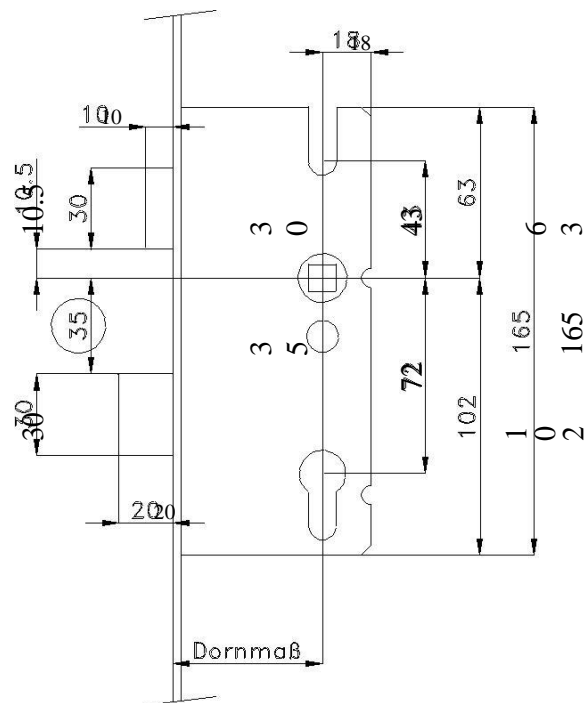

7

Slotkasten met Asafstand 88 mm

Slotkasten met Asafstand 94 mm

## Afmetingen Slotkasten - Krukbediend

Slotkasten met Asafstand 92 mm

Slotkasten met Asafstand 72 mm

Slotkasten met Asafstand 88 mm

Slotkasten met Asafstand 94 mm

1

## Afmetingen Slotkasten - Automatische-Vergrendeling AV2

2

Slotkasten met Asafstand 92 mm

3

4

5

6

7

Slotkasten met Asafstand 94 mm