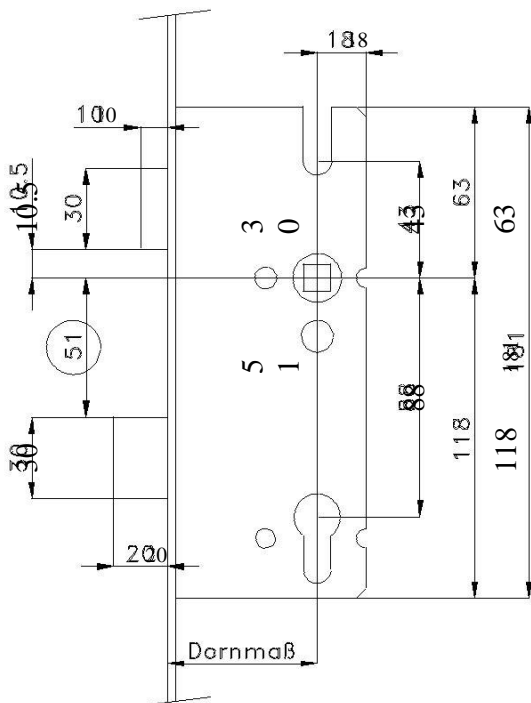

Slotkasten met Asafstand 88 mm