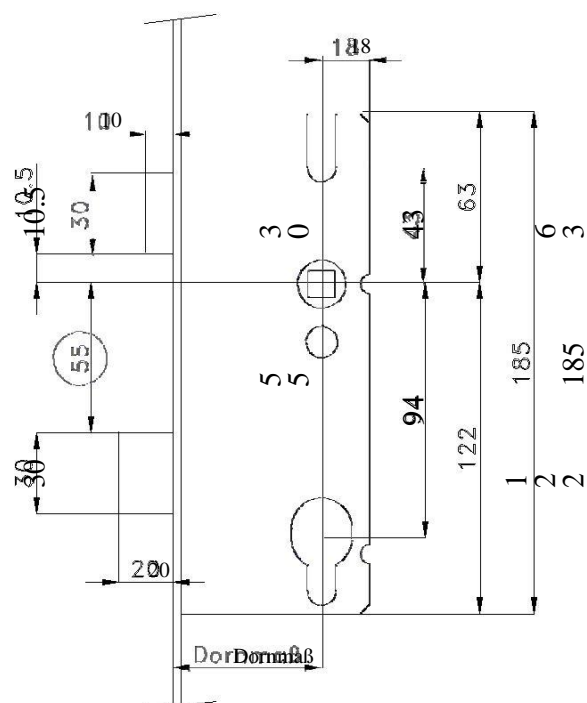

## Afmetingen Slotkasten - Krukbediend

Slotkasten met Asafstand 92 mm

Slotkasten met Asafstand 72 mm

Slotkasten met Asafstand 88 mm

Slotkasten met Asafstand 94 mm

1

## Afmetingen Slotkasten - Automatische-Vergrendeling AV2

2

Slotkasten met Asafstand 92 mm

3

4

5

6

7

Slotkasten met Asafstand 94 mm