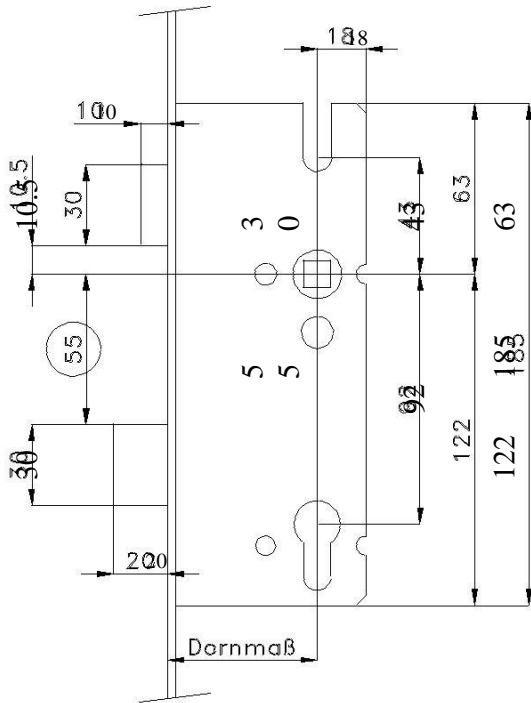

## Afmetingen slotkast - Sleutelbediend.

2

Slotkasten met Asafstand 92 mm

Slotkasten met Asafstand 72 mm

3

4

5

6

7

Slotkasten met Asafstand 88 mm

Slotkasten met Asafstand 94 mm

## Afmetingen Slotkasten - Krukbediend

Slotkasten met Asafstand 92 mm

Slotkasten met Asafstand 72 mm

Slotkasten met Asafstand 88 mm

Slotkasten met Asafstand 94 mm

1

Slotkasten met Asafstand 94 mm