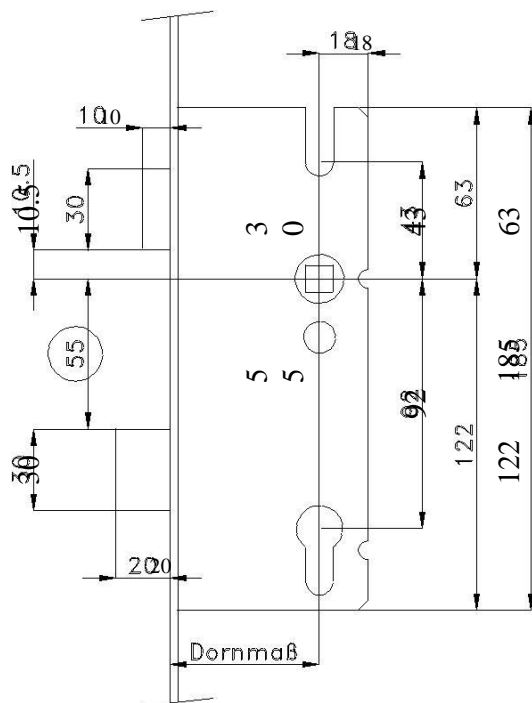

## Afmetingen slotkast - Sleutelbediend.

2

Slotkasten met Asafstand 92 mm

Slotkasten met Asafstand 72 mm

3

4

5

6

## Afmetingen Slotkasten - Krukbediend

Slotkasten met Asafstand 92 mm

Slotkasten met Asafstand 72 mm

Slotkasten met Asafstand 88 mm

Slotkasten met Asafstand 94 mm

1

## Afmetingen Slotkasten - Automatische-Vergrendeling AV2

2

Slotkasten met Asafstand 92 mm

3

4

5

6

7

Slotkasten met Asafstand 94 mm