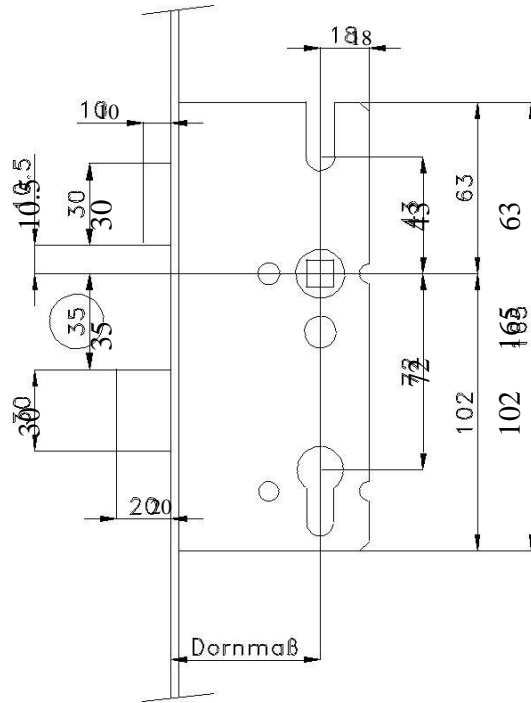

## Afmetingen slotkast - Sleutelbediend.

2

Slotkasten met Asafstand 92 mm

Slotkasten met Asafstand 72 mm

3

4

5

6

7

Slotkasten met Asafstand 88 mm

Slotkasten met Asafstand 94 mm

## Afmetingen Slotkasten - Krukbediend

Slotkasten met Asafstand 92 mm

Slotkasten met Asafstand 72 mm

Slotkasten met Asafstand 88 mm

Slotkasten met Asafstand 94 mm

1

Slotkasten met Asafstand 94 mm