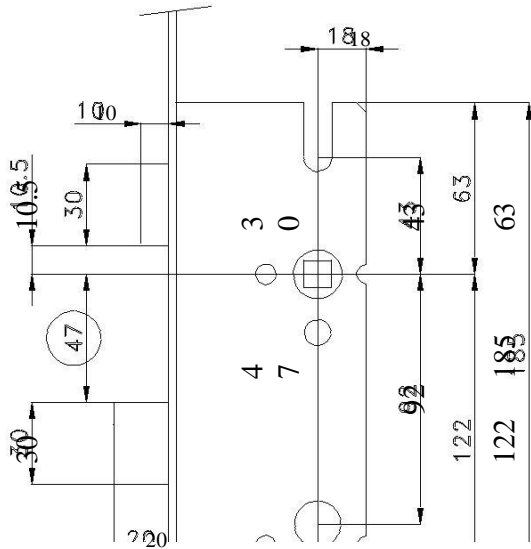

## Afmetingen Slotkasten - Krukbediend

Slotkasten met Asafstand 92 mm

Slotkasten met Asafstand 72 mm

Slotkasten met Asafstand 88 mm

Slotkasten met Asafstand 94 mm

1

## Afmetingen Slotkasten - Automatische-Vergrendeling AV2

2

Slotkasten met Asafstand 92 mm

3

4

5

6

7

Slotkasten met Asafstand 94 mm