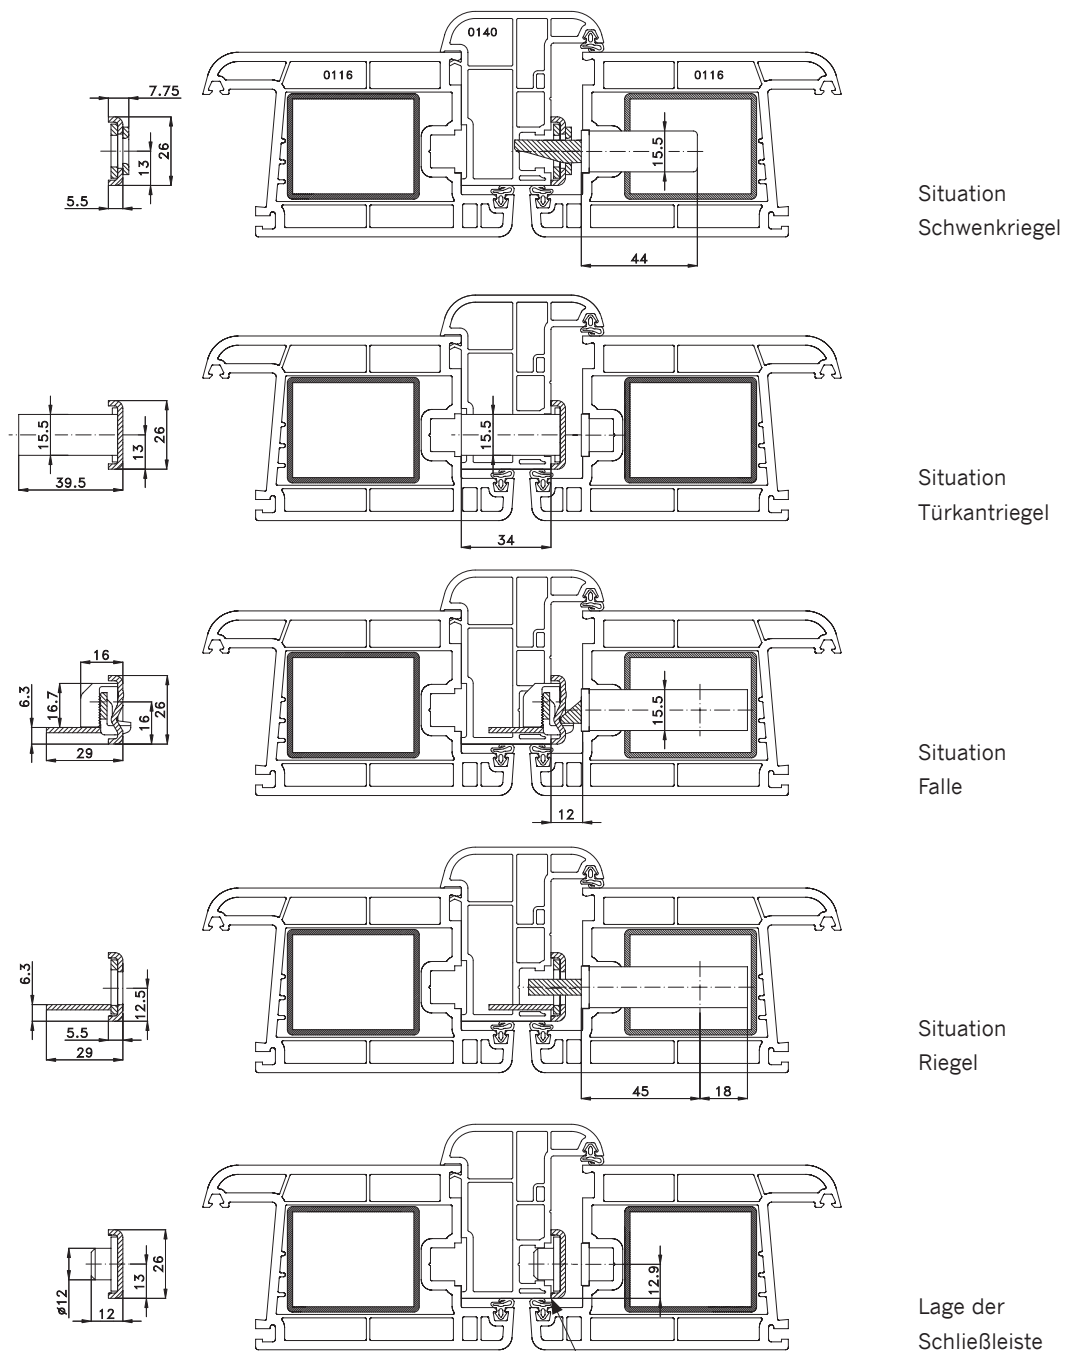

Schließbleiste U26-BN13-69 SKG KR FAB MV3 für Kunststoff-Haustüren mit integriertem Türantriegel, einfach montierbar

Einbausituation mit SL U26-BN13-69 SKG KR FAB MV3

Hinweis: Bei der Montage ist dafür Sorge zu tragen, dass die Schließbleiste an beiden Schenkeln abgestützt ist.