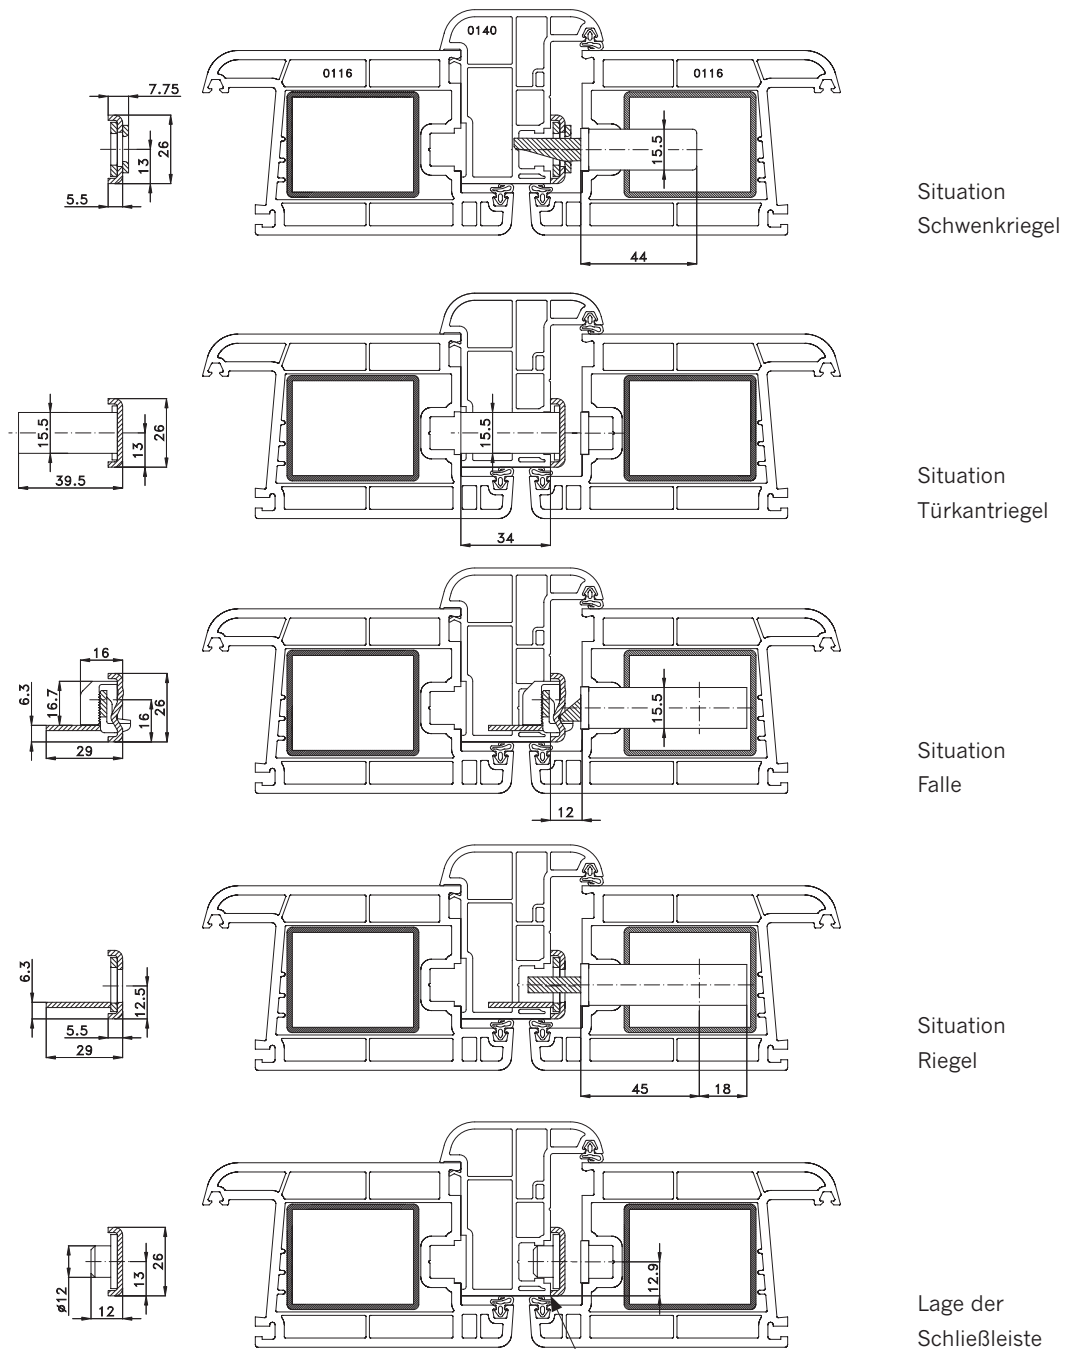

Schließleiste U26-BN13-62 SKG KR FAB MV2 für Kunststoff-Haustüren mit integriertem Türantriegel, einfach montierbar

Einbausituation mit SL U26-BN13-62 SKG KR FAB MV2

Situation
Schwenkriegel

Situation
Türantriegel

Situation
Falle

Situation
Riegel

Lage der
Schließleiste

Hinweis: Bei der Montage ist dafür Sorge zu tragen, dass die Schließleiste an beiden Schenkeln abgestützt ist.