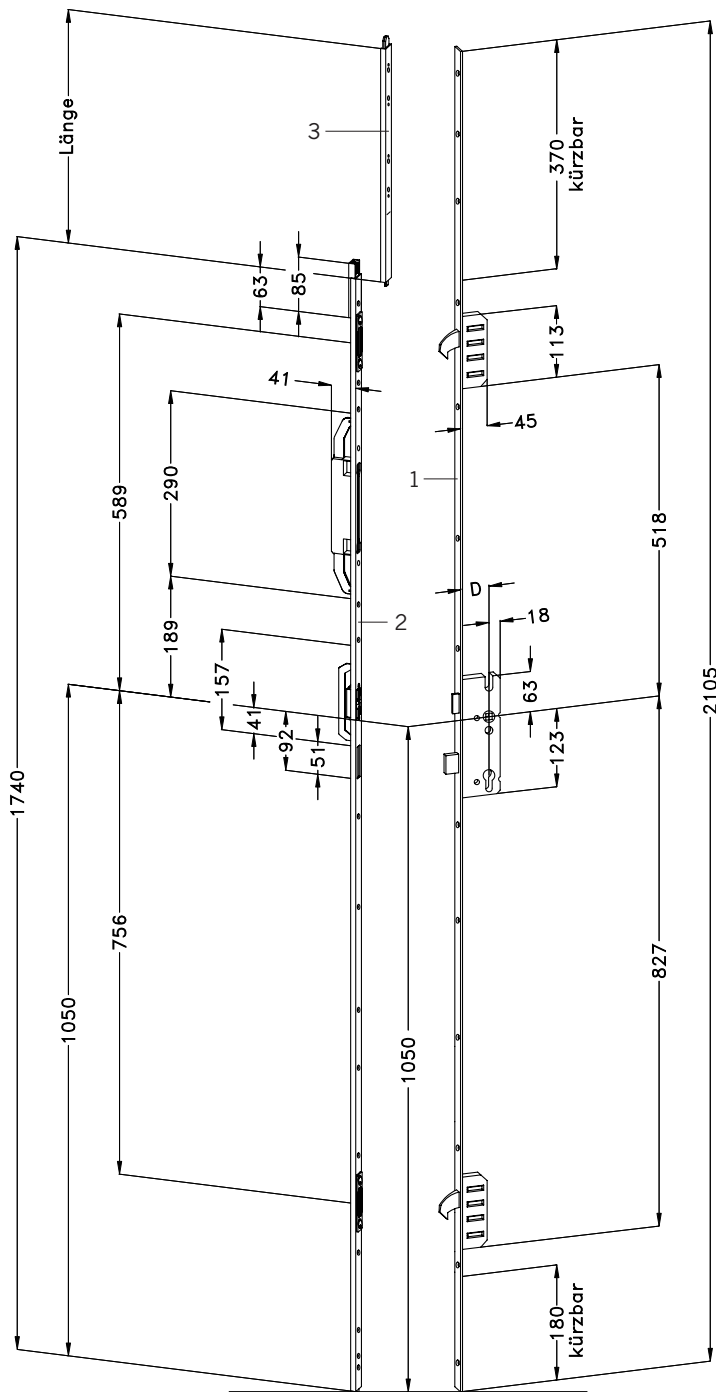

## Schließleiste U26-BN13-62 SKG KR FAB MV2 für Kunststoff-Haustüren mit integriertem Türkantriegel, einfach montierbar

Vermaßung und Bestellbezeichnungen für niedrige Haustüren, Variante 62 für Kunststoff-Profilssysteme mit gegenüberliegender Beschlagnut

Für Flügelfalzhöhen von 1853 bis 1998 mm.

- 1 - Sicherheits-Tür-Verriegelung STV-F1662/... M2
- 2 - Schließleiste U26-BN13-62 SKG KR FAB MV2
- 3 - Anschlussschiene ASS STV-U.../26
- 4 - Schließblech TKR ... (z. B. SB TKR U26-192)
- 5 - Schwellenschließblech TV ... (z. B. SB TV W3401)

Artikelbezeichnung	Artikel-Nr.
STV-SL U26-BN13-62 SKG KR FAB MV2 rs mc	493 437 3
STV-SL U26-BN13-62 SKG KR FAB MV2 ls mc	493 437 2
STV-ASS STV-U256/26 mc (Länge 256 mm, kürzbar 143 mm)	493 425 7
STV-ASS STV-U399/26 mc (Länge 399 mm, kürzbar 143 mm)	493 426 1
STV-ASS STV-U541/26 mc (Länge 541 mm, kürzbar 142 mm)	493 426 2
Schließblech TKR: siehe Seite „Schließbleche für Türkantriegel“	
Schwellenschließblech TV: siehe Seite „Schwellenschließbleche“	

### Hinweis:

Verschraubung generell mit mindestens  $\varnothing$  4,0 x 40 mm für Schloss und Rahmenteile.