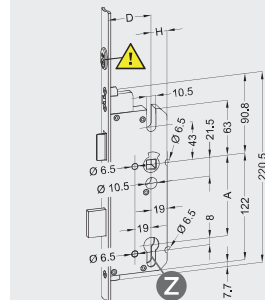

autoLock AV4D M4

5-fach Automatik-Verriegelung | Variante ... 60 M4

für Standard-Haustüren, empfohlene Flügelfalzhöhe: 1875 bis 2230 mm

i Weitere Details sind in den technischen Unterlagen dargestellt.

i Die Kürzungsbereiche von Verriegelung und Rahmenteil sind nicht deckungsgleich!

Schlosskasten-Information

Hinterdornmaß:
schlüsselbetätigte Schlosskästen
H = 18 mm

! Falzlufbegrenzer ist wichtig für korrekte Restfalzluf und für Funktion der Tagesfalle → nicht entfernen!

! **Achtung!**
Anforderung an Schließzylinder:
Schließbartposition bei nicht verstellbaren Schließbärten bis max. 45° links/rechts in Schlüsselabzugsstellung.

Schließzylinder mit verstellbarem Schließbart:

Schließbart in Schlüsselabzugsstellung 45° bzw. 4 Uhr

Stellung in Richtung Bandseite ausrichten. Ggf. ist der Schließbart umzustellen.

A	Abstandsmaß	G	Griffhöhe	**	Kürzbar
D	Dornmaß				