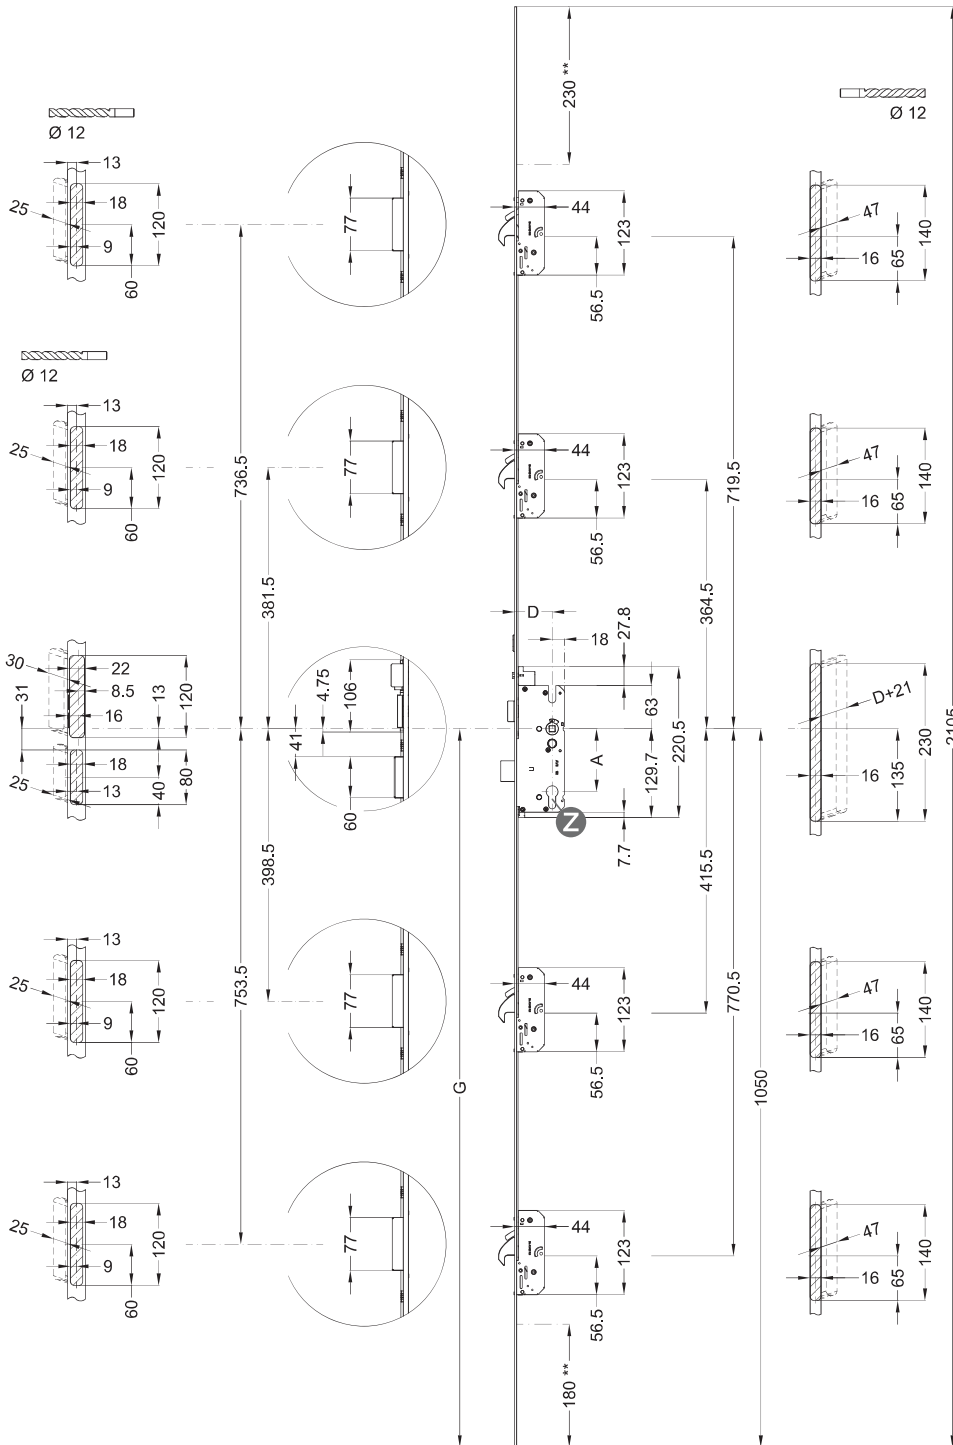

autoLock AV4D M4

5-fach Automatik-Verriegelung | Variante ... 60 M4

für Standard-Haustüren, empfohlene Flügelfalzhöhe: 1875 bis 2230 mm

i Weitere Details sind in den technischen Unterlagen dargestellt.

i Die Kürzungsbereiche von Verriegelung und Rahmenteil sind nicht deckungsgleich!

Schlosskasten-Information

Hinterdornmaß:
schlüsselbetätigte Schlosskästen
H = 18 mm

! Falzlufbegrenzer ist wichtig für korrekte Restfalzluf und für Funktion der Tagesfalle → nicht entfernen!

! **Achtung!**
Anforderung an Schließzylinder:
Schließbartposition bei nicht verstellbaren Schließbärten bis max. 45° links/rechts in Schlüsselabzugsstellung.

Schließzylinder mit verstellbarem Schließbart:

Schließbart in Schlüsselabzugsstellung 45° bzw. 4 Uhr

Stellung in Richtung Bandseite ausrichten. Ggf. ist der Schließbart umzustellen.

A	Abstandsmaß	G	Griffhöhe	**	Kürzbar
D	Dornmaß				