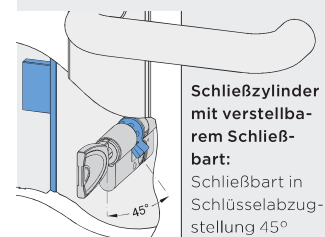

autoLock AV4D M4

5-fach Automatik-Verriegelung | Variante ... 60 M4

für Standard-Haustüren, empfohlene Flügelfalzhöhe: 1875 bis 2230 mm

i Weitere Details sind in den technischen Unterlagen dargestellt.

i Die Kürzungsbereiche von Verriegelung und Rahmenteil sind nicht deckungsgleich!

Schlosskasten-Information

Hinterdornmaß:
schlüsselbetätigte Schlosskästen
H = 18 mm

! Falzlufbegrenzer ist wichtig für korrekte Restfalzluf und für Funktion der Tagesfalle → nicht entfernen!

! **Achtung!**
Anforderung an Schließzylinder:
Schließbartposition bei nicht verstellbaren Schließbärten bis max. 45° links/rechts in Schlüsselabzugsstellung.

Schließzylinder mit verstellbarem Schließbart:

Schließbart in Schlüsselabzugsstellung 45° bzw. 4 Uhr

Stellung in Richtung Bandseite ausrichten. Ggf. ist der Schließbart umzustellen.

A	Abstandsmaß	G	Griffhöhe	**	Kürzbar
D	Dornmaß				