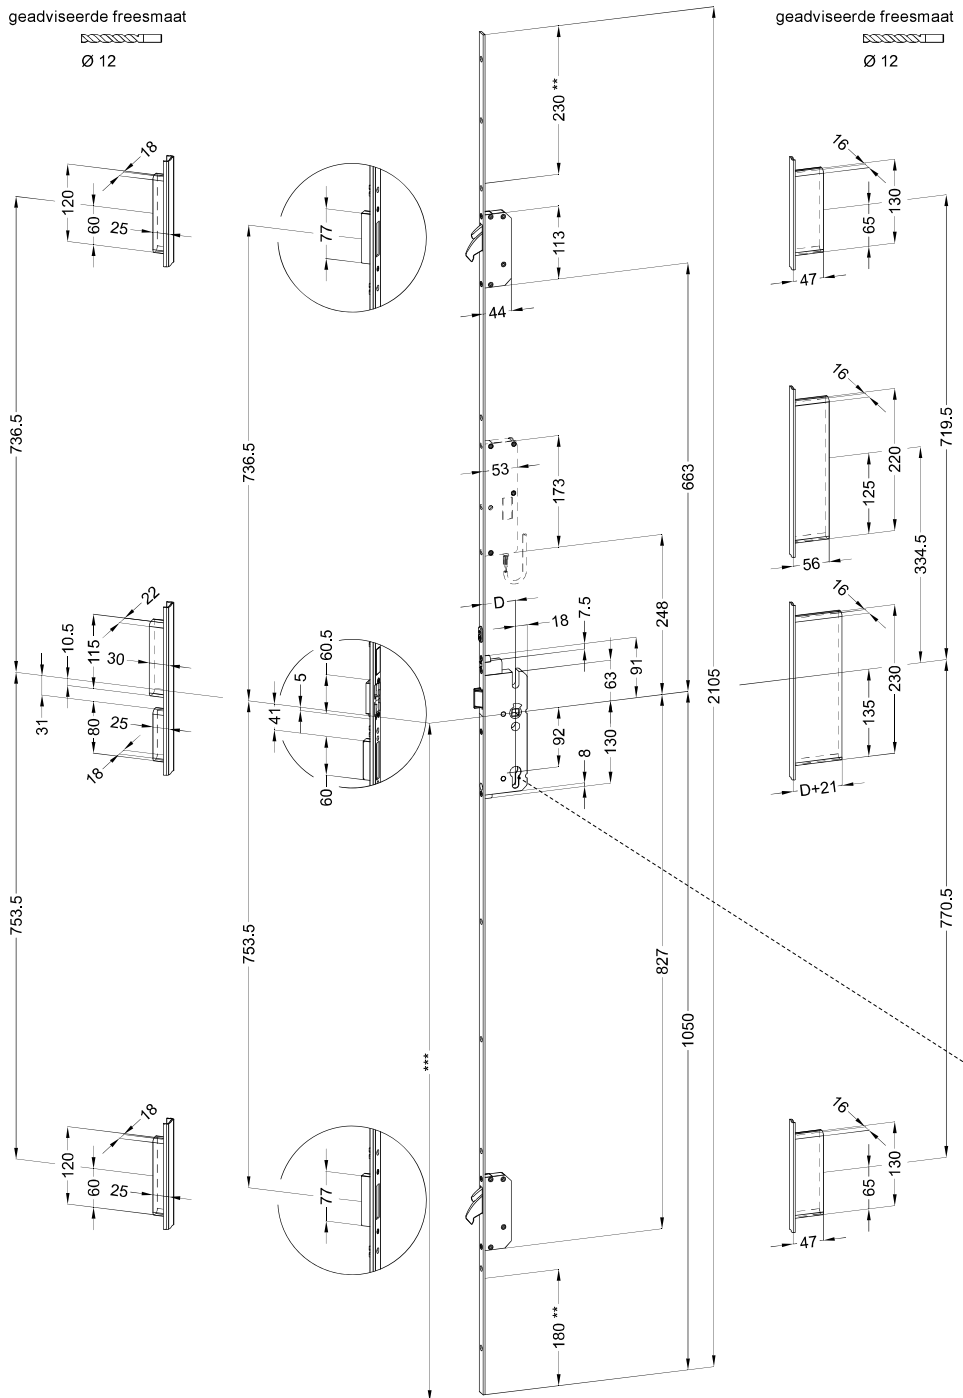

panicLock AP179 AV3 OR, Paniefunctie E

Meervoudige vergrendeling anti-paniek Automatik zonder grendel

voor 1-vleugelige deuren / deuren met vaststaande gebruiksvleugel zonder paniefunctie
 Maatvoering, variant ... 60 voor Standaard deuren
 Aanbevolen deursponninghoogte: 1875 tot 2230 mm

De aangegeven maten komen overeen met de panicLock AV3 OR/autoLock AV3 (met haakschotens) van variant 60. Details van kozindelen (afhankelijk van de stolpuitvoering / profiel zijn uitvoering gepresenteerd in de technische documentatie (groep 4/5).

In panieksituaties opening van de deur met een enkele handbeweging:

het omlaag drukken van de greepstang!

Verdere tekeningen op aanvraag.

** = kan ingekort worden
 *** = Greephoogte

Aanwijzing:

Het afkortbereik voor de MPS en sluitplaat zijn niet gelijk. Details zie informatiebladen.