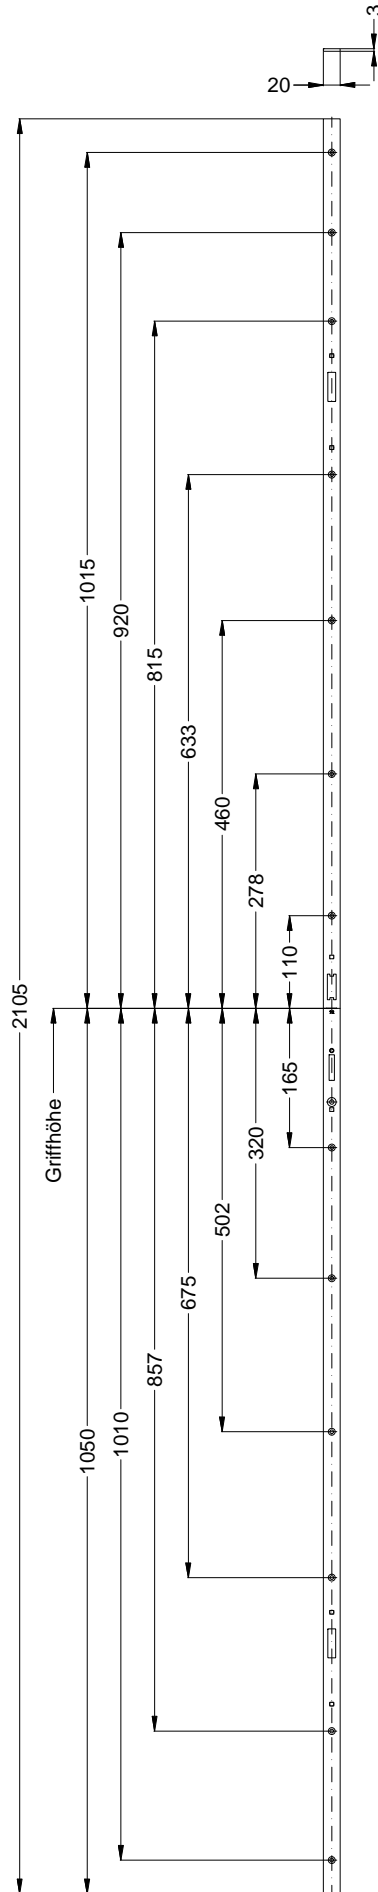

Schraublage
Schloss:

STV-F2060 L.../D 35 bis 65 92/... M2

Fräsmaße
Schloss:

STV-F2060 L.../D 35 bis 65 92/... M2