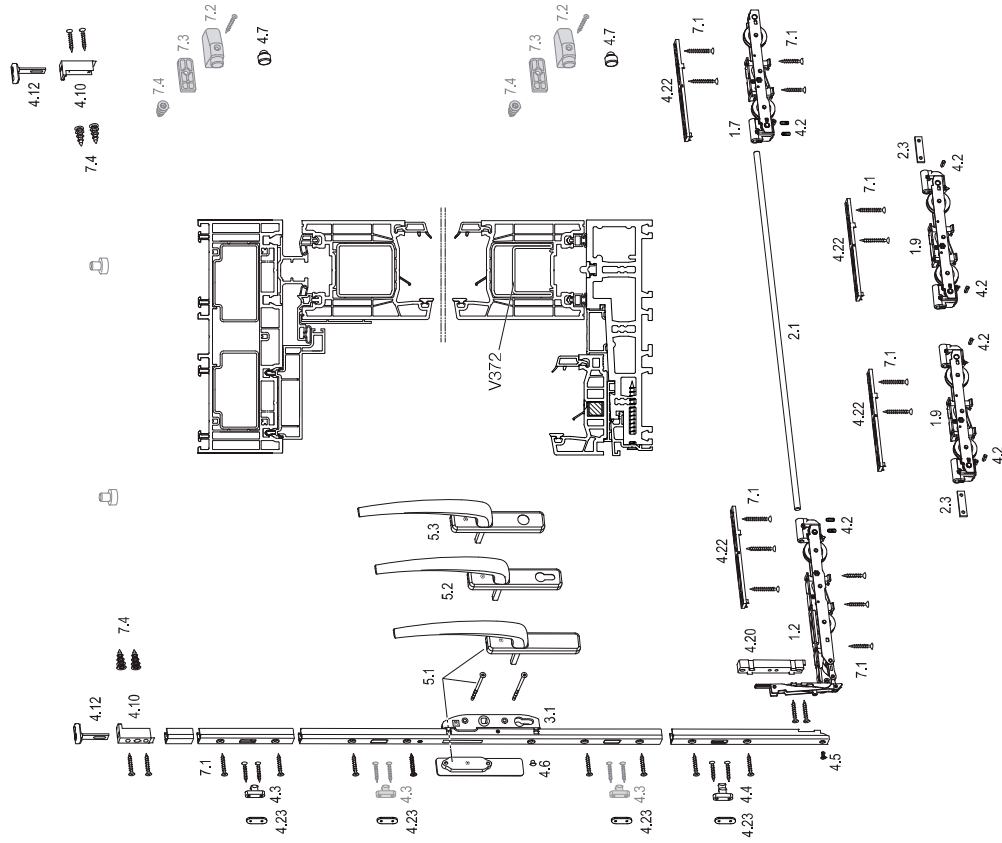

Grundbeschlag
Basic Hardware

Grundbeschlag
Basic Hardware

Stück bei Schema Items Required for Schema										Artikelbezeichnung Article Description	Artikel-Code Item Code	
A	C	D	F	G	GA	K	K	K	K			
1	2	-	-	1	-	-	2	-	-		Karton Laufwerke HS 330 + 8 FG bis 330 kg Bogie Kit HS 330 + 8 FG III 330 kg Inhalt | Content: 1.2 1 x Laufwagen Griffseite + 8 | Bogie, handle side + 8 1.7 1 x Laufwagen + 8 | Bogie + 8	302417
1	2	-	-	1	-	-	2	-	-		Karton Tandemlaufwerke HS 440 + 8 FG bis 440 kg Tandem Bogie Kit HS 440 + 8 FG III 440 kg Inhalt | Content: 1.9 2 x Tandemlaufwagen HS 440 + 8 | Tandem bogie HS 440 + 8 2.3 2 x Verbindungsstange Tandemlaufwagen | Iach | Connecting rod, flat 4.2 4 x Kerstift/Gewindestift | Grooved pin/threaded pin	302419 + 302417
1	2	-	-	1	-	-	2	-	-		2.1 Verbindungsstange Connecting rod Gr. FB 150 720-1500 200 1501-2000 250 2001-2500 323 2501-3235	HAUTAU-S-PLUS 111446 111455 188708 188711
1	2	-	-	1	-	-	2	-	a		3.1 Getriebe D 37,5 Espag D 37,5 Gr. FH 160 1200-1600 210 1601-2100 240 2101-2400 270 2401-2700	EV 1 164307 164313 164319 164325
1	-	-	-	-	-	-	2	-	-		BZ HS KU 403 Accessories KU 403 Schema A1 Schema A Inhalt | Content: 4.2 4 x Kerstift/Gewindestift | Grooved pin/threaded pin 4.3 1 x Riegelbolzen | Locking bolt 4.4 1 x Riegelbolzen Spaltfüllung | Locking bolt, night vent 4.5 1 x Senkschraube | Csk screw 4.6 1 x Abdeckstopfen | Cap 4.7 2 x Gummibuffer | Sash buffer 4.10 2 x Führung oben | Guide top 4.12 2 x Gleiter | Slider 4.20 1 x Umwälleget, Laufwagen HS 330 | Packer bogie 4.23 4 x Umwälleget, Riegelbolzen | Packer locking bolt 7.4 4 x Dübel | Dowel	grau grau 239762
-	1	2	-	-	-	-	-	-	-		BZ HS LS5WM UP8MM KU 432 Accessories bogie Inhalt | Content: 4.22 2 x Aussteilstell Laufwagen | Bogie spacer	239765 300337
1	2	-	-	1	-	-	2	-	b		Karton LM-Griff mit Zubehör, Gr. 1 Carton handle set with accessories, size 1 5.1 nicht abschließbar | Not lockable 5.2 für Profilhülzylinder P-I | for semi-profile cylinder P-I 5.3 für Rundhülzylinder R-I | for round profile cylinder R-I	F1 246227 165170 246239 166982 246257 211288 169493
1	2	-	-	1	-	-	2	-	-		7.1 Beutel Schrauben Accessories Screws	169493
2	4	-	-	2	-	-	4	-	o		BZ Flügelanschlag Accessories sash buffer Inhalt | Content: 7.2 1 x Flügelanschlag | Packer sash buffer 7.3 1 x Unterflügel Flügelanschlag | Packer sash buffer 7.4 1 x Dübel | Dowel	weiß schwarz grau 193333 193336 239858
1	2	-	-	-	-	-	2	-	o		4.3 Riegelbolzen (für weitere Riegelrollen) Locking bolt (for more locking positions)	212971
1	2	-	-	-	-	-	2	-	c		4.23 Unterflügel Riegelbolzen Packer locking bolt	206074