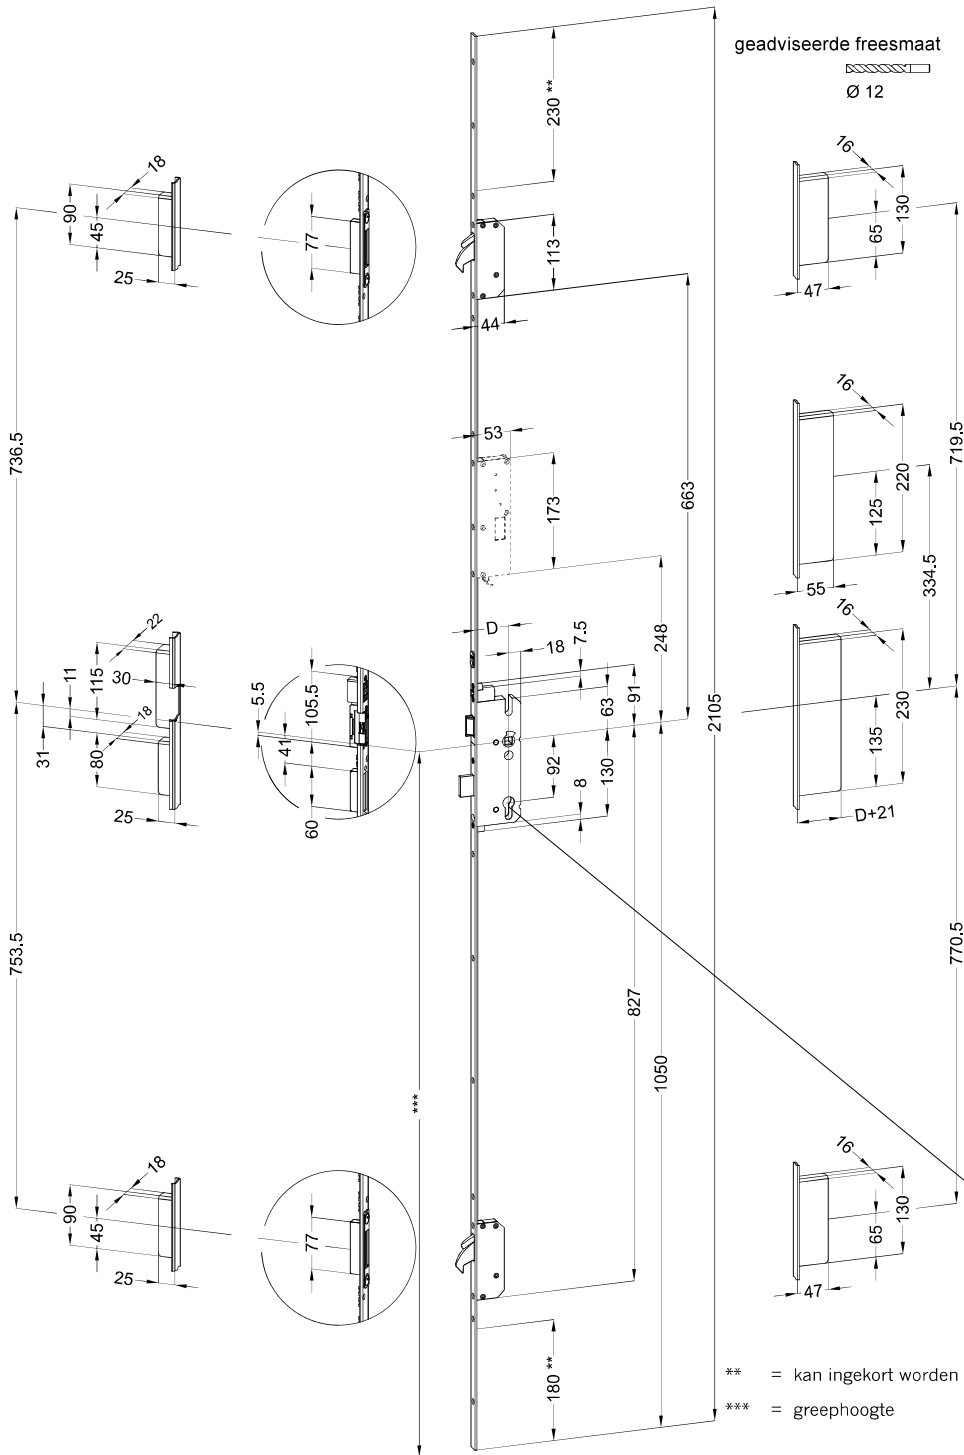

autoLock AV3 Zelfvergrendelende deurmeerpuntssluiting

Maatvoering, variant ... 60 voor standaard deuren
Aanbevolen deursponninghoogte: 1875 tot 2230 mm

Aanwijzing

De aangegeven maten gelden voor alle zelfvergrendelende deurmeerpuntssluitingen autoLock AV3 van de variant 60. Details van kozindelen (afhankelijk van voorplaatuitvoering / profiel) zijn uitvoerig beschreven in de technische documentatie (planningshandboek groep 4/5).

Verdere tekeningen op aanvraag.

Let op

De begrenzer voor de sluitnaad is belangrijk voor de correcte restspooningruimte en daarmee ook voor de werking van de dag-schoot → niet verwijderen!

D = Doornmaat
A = Afstandsmaat / PC-maat

Inbouwbereik van de sluitcilinder zonder omzetting van de meenemer.