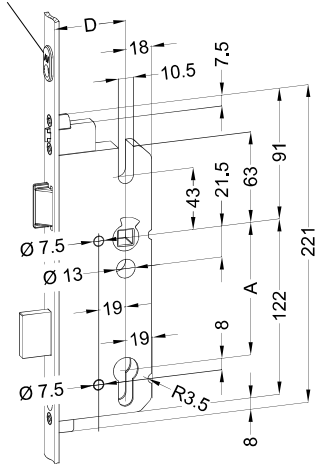

autoLock AV3 Zelfvergrendelende deurmeerpuntssluiting

Maatvoering, variant ... 60 voor standaard deuren
Aanbevolen deursponninghoogte: 1875 tot 2230 mm

Aanwijzing

De aangegeven maten gelden voor alle zelfvergrendelende deurmeerpuntssluitingen autoLock AV3 van de variant 60. Details van kozindelen (afhankelijk van voorplaatuitvoering / profiel) zijn uitvoerig beschreven in de technische documentatie (planningshandboek groep 4/5).

Verdere tekeningen op aanvraag.

Let op

De begrenzer voor de sluitnaad is belangrijk voor de correcte restspooningruimte en daarmee ook voor de werking van de dag-schoot → niet verwijderen!

D = Doornmaat
A = Afstandsmaat / PC-maat

Inbouwbereik van de sluitcilinder zonder omzetting van de meenemer.