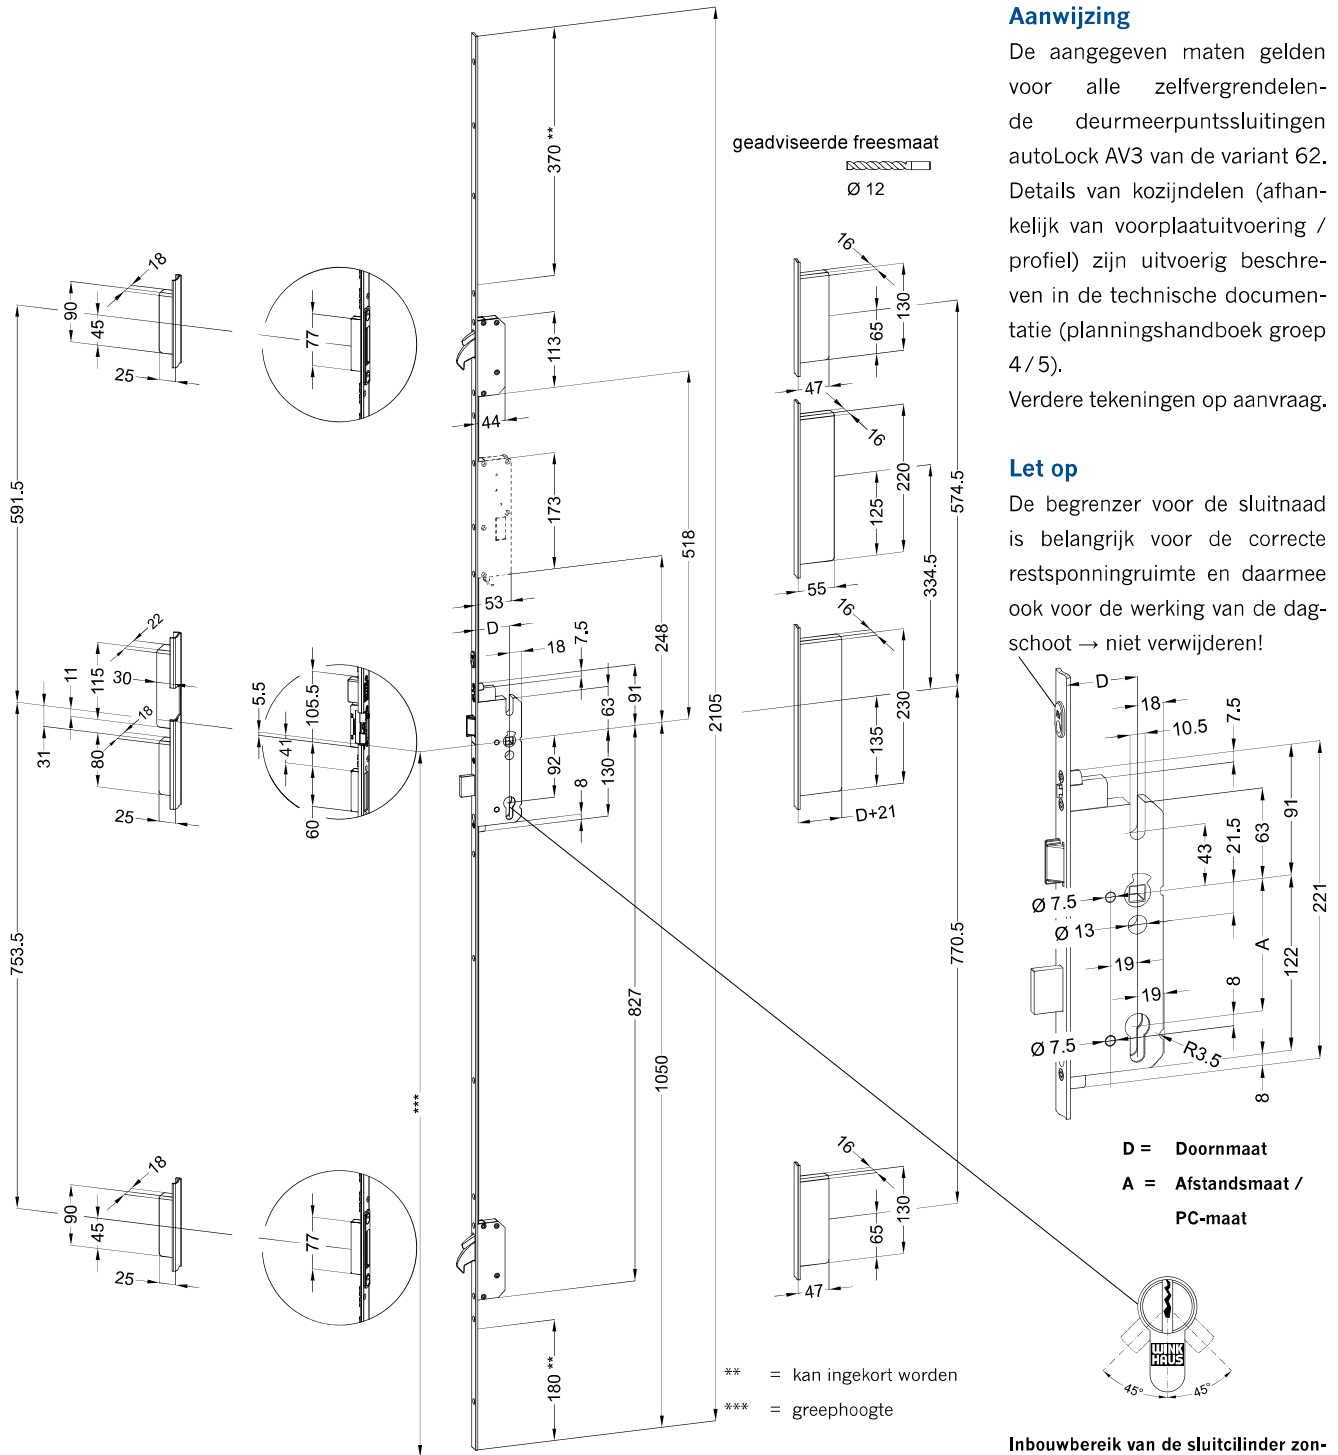

autoLock AV3 Zelfvergrendelende deurmeerpuntssluiting

Maatvoering, variant ... 62 voor lage deuren
Aanbevolen deursponninghoogte: 1735 tot 1875 mm

Aanwijzing

De aangegeven maten gelden voor alle zelfvergrendelende deurmeerpuntssluitingen autoLock AV3 van de variant 62. Details van kozijn delen (afhankelijk van voorplaatuitvoering / profiel) zijn uitvoerig beschreven in de technische documentatie (planningshandboek groep 4/5).

Verdere tekeningen op aanvraag.

Let op

De begrenzer voor de sluitnaad is belangrijk voor de correcte restspooningruimte en daarmee ook voor de werking van de dagschoot → niet verwijderen!