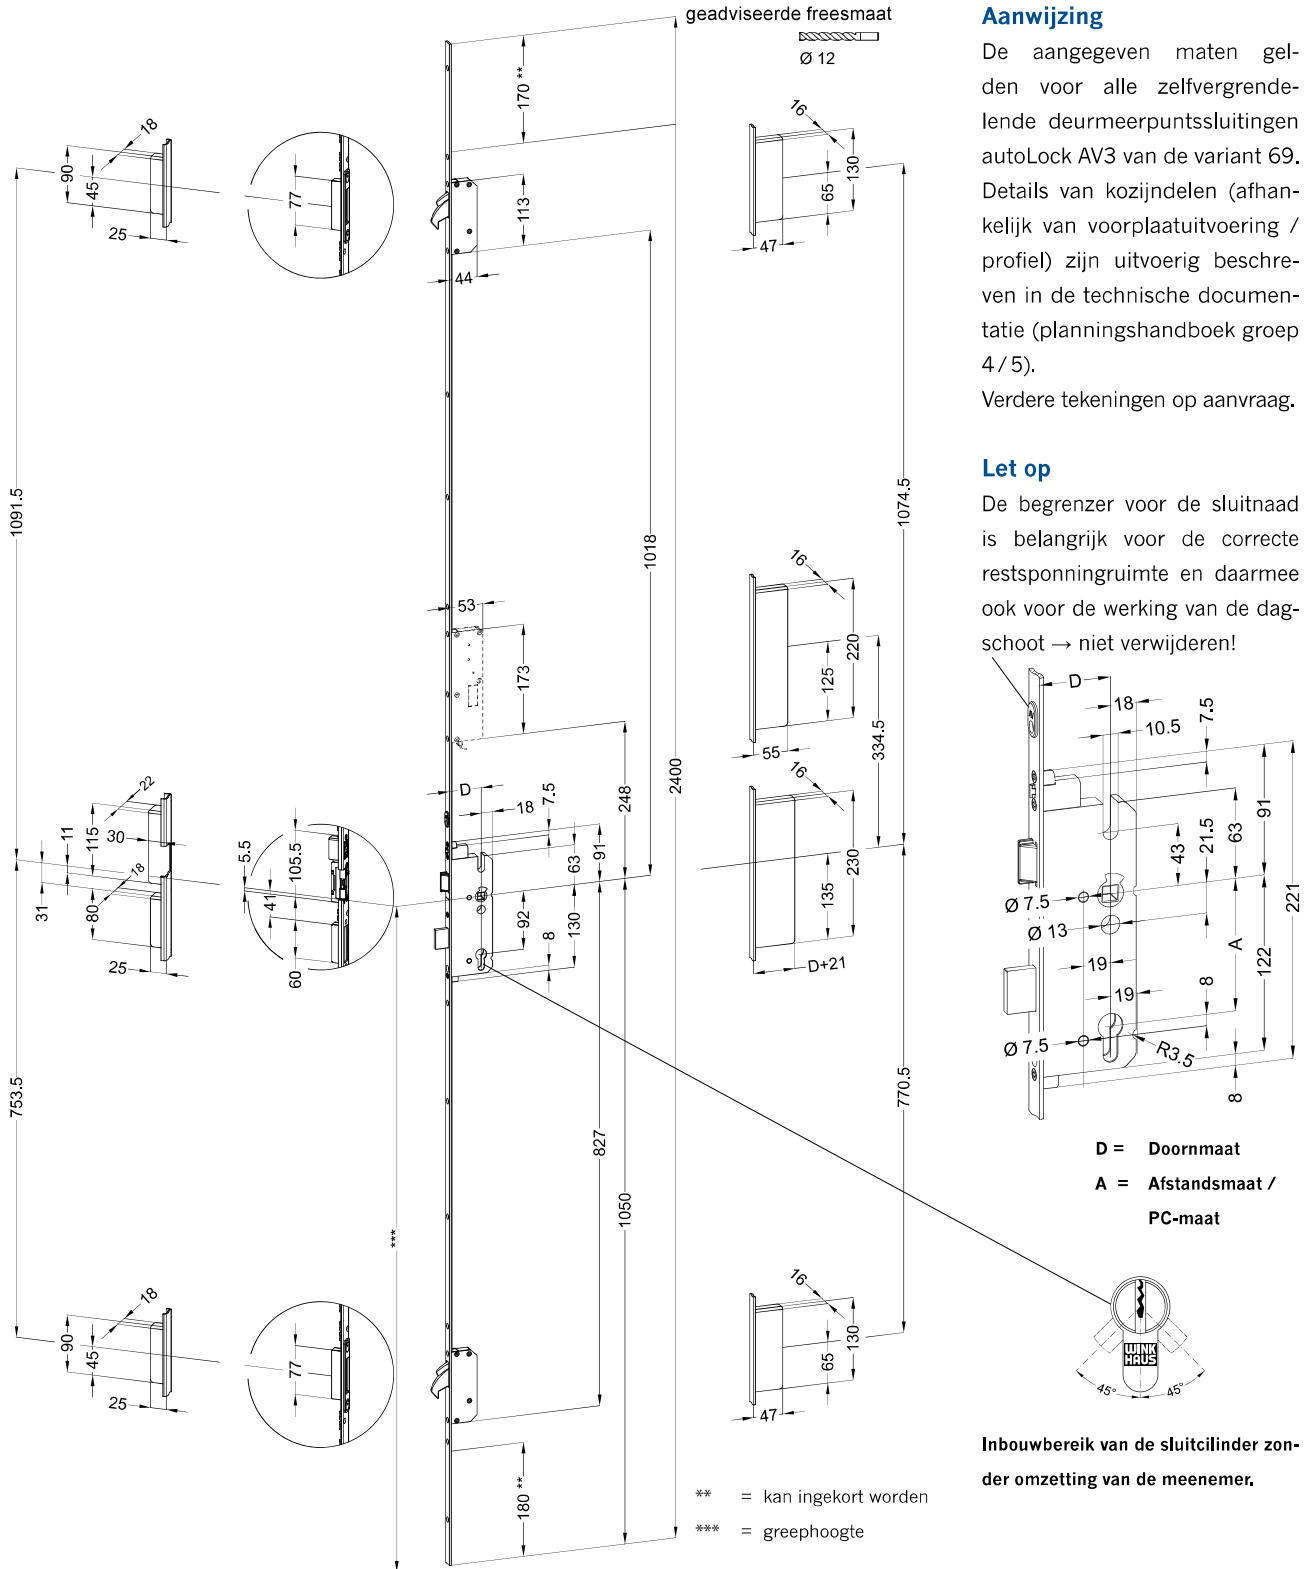

autoLock AV3

Zelfvergrendelende deurmeerpuntssluiting

Maatvoering, variant ... 69 voor hoge deuren
Aanbevolen deursponninghoogte: 2230 tot 2400 mm

Aanwijzing

De aangegeven maten gelden voor alle zelfvergrendelende deurmeerpuntssluitingen autoLock AV3 van de variant 69. Details van kozijndelen (afhankelijk van voorplaatuitvoering / profiel) zijn uitvoerig beschreven in de technische documentatie (planningshandboek groep 4/5).

Verdere tekeningen op aanvraag.

Let op

De begrenzer voor de sluitnaad is belangrijk voor de correcte restspanningruimte en daarmee ook voor de werking van de dagschoot → niet verwijderen!

- D = Doornmaat
- A = Afstandsmaat / PC-maat

Inbouwbereik van de sluitcilinder zonder omzetting van de meenemer.