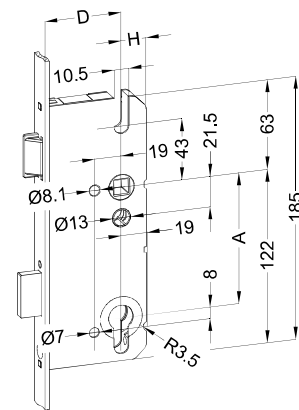

## Hauptmaße 4-fach-Verriegelung hookLock M

STV-F bzw. U ...69/... 92/... M3 mit 3 Schwenriegeln

Variante ... 69 für hohe Haustüren, Empfohlene Flügelalfhöhe: 2230 bis 2400 mm

### Hinweis

Die angegebenen Maße gelten für alle hookLock M 4-fach-Verriegelungen (mit Schwenriegeln) der Variante 69 und Rahmenteilen (unabhängig von der Stulp-ausführung).

- A** = Abstandsmaß  
**D** = Dornmaß  
**H** = Hinterdornmaß  
a) schlüsselbetätigte Schlosskästen  
D = 35 - 100 mm  
H = 17,5 mm  
b) alle anderen Schlosskästen  
H = 18 mm

Einbaubereich des Schließzylinders ohne Umstellung des Schließbartes.

### Hinweis:

Die Kürzungsbereiche von Verriegelung und Rahmenteil sind nicht deckungsgleich! Details siehe Datenblätter.