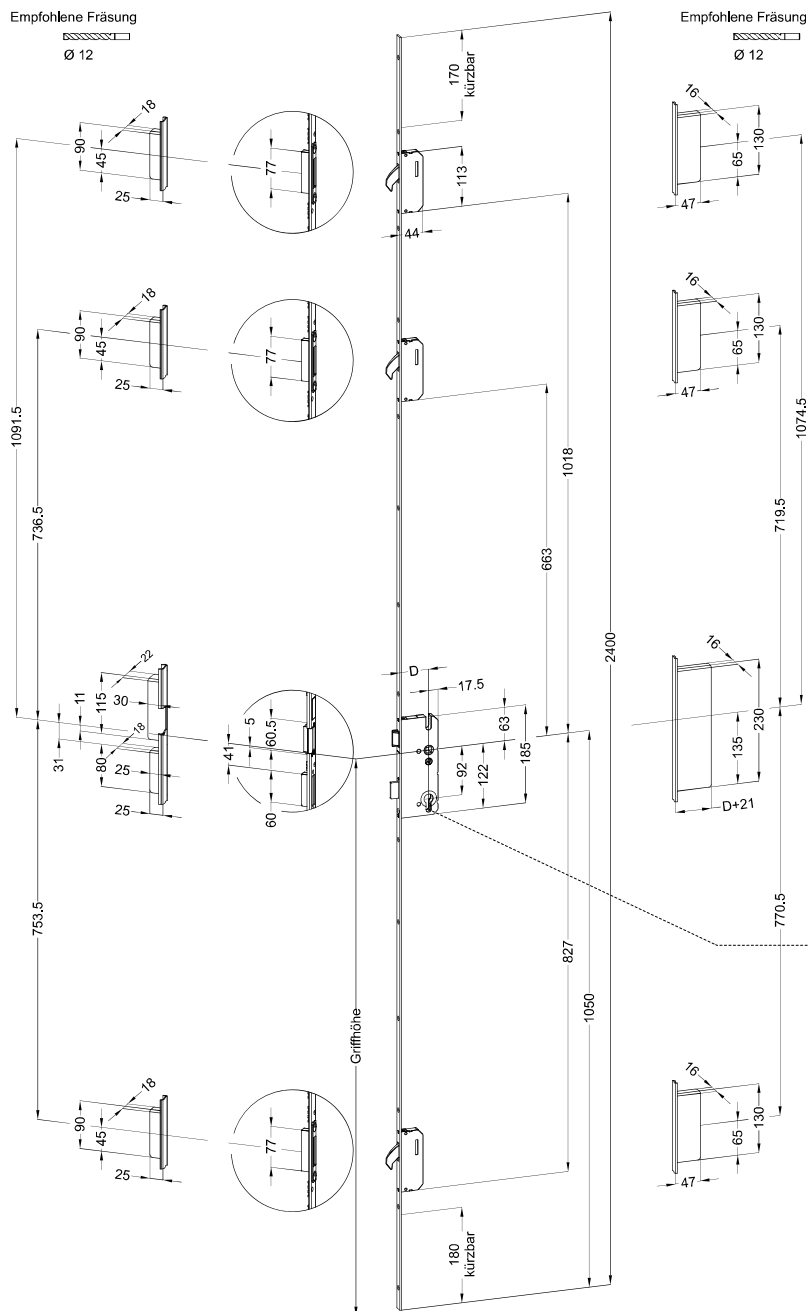

## Hauptmaße 4-fach-Verriegelung hookLock M

STV-F bzw. U ...69/... 92/... M3 mit 3 Schwenriegeln

Variante ... 69 für hohe Haustüren, Empfohlene Flügelalfhöhe: 2230 bis 2400 mm

### Hinweis

Die angegebenen Maße gelten für alle hookLock M 4-fach-Verriegelungen (mit Schwenriegeln) der Variante 69 und Rahmenteilen (unabhängig von der Stulp-ausführung).

- A** = Abstandsmaß  
**D** = Dornmaß  
**H** = Hinterdornmaß  
a) schlüsselbetätigte Schlosskästen  
D = 35 - 100 mm  
H = 17,5 mm  
b) alle anderen Schlosskästen  
H = 18 mm

Einbaubereich des Schließzylinders ohne Umstellung des Schließbartes.

### Hinweis:

Die Kürzungsbereiche von Verriegelung und Rahmenteil sind nicht deckungsgleich! Details siehe Datenblätter.