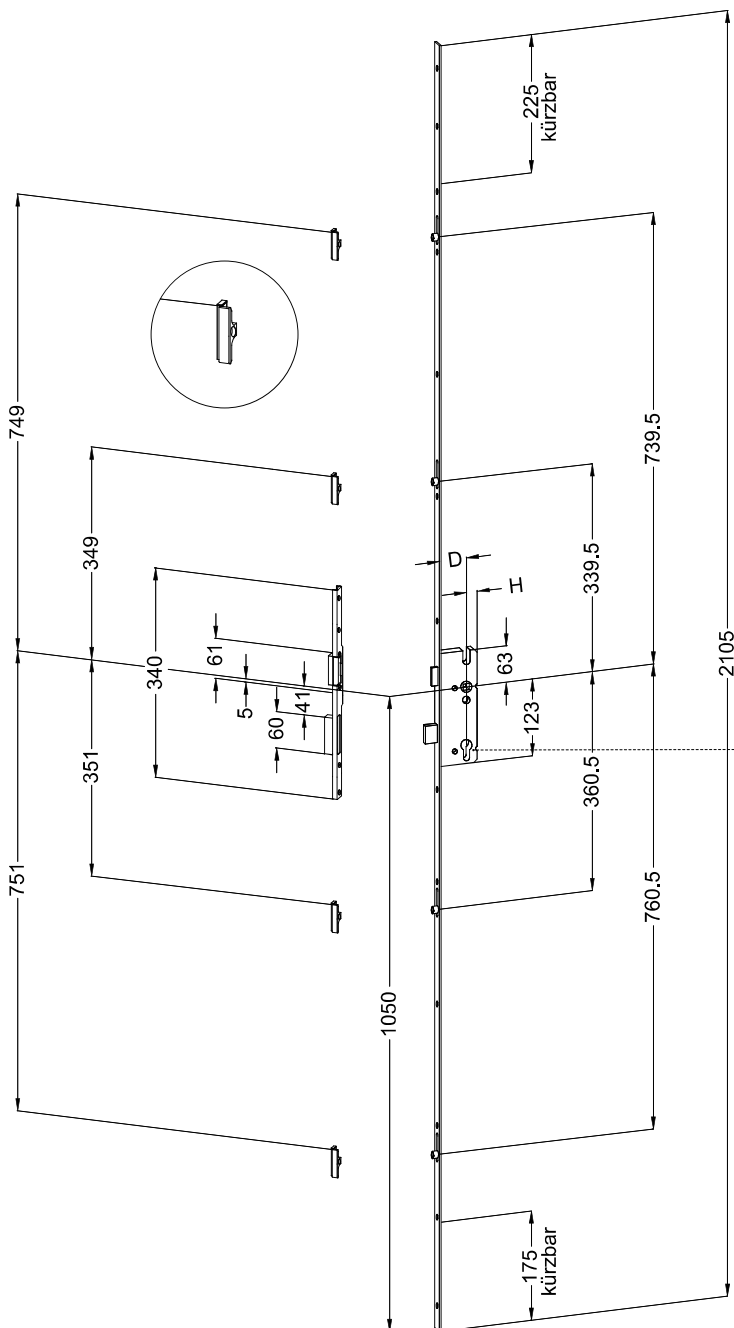

1

Hauptmaße

2

Rastexzenter-Verriegelung easyLock R

3

STV-F ...60/... 92/... R4 mit 4 Rastexzentern

Variante ... 60 für Standard-Haustüren, Empfohlene Flügelfalzhöhe: 1875 bis 2230 mm

Schließblech STV-SB FRA U20 mit Rastexzenterschließblech SB WSK 80 N

4

5

6

7

Hinweis

Die angegebenen Maße gelten für alle easyLock R Verriegelungen (mit Rastexzenter) der Variante 60 und Rahmenteilen.

A = Abstandsmaß

D = Dornmaß

H = Hinterdornmaß

a) schlüsselbetätigte Schlosskästen

D = 35 - 100 mm

H = 17,5 mm

b) alle anderen Schlosskästen

H = 18 mm

Einbaubereich des Schließzylinders ohne Umstellung des Schließbartes.