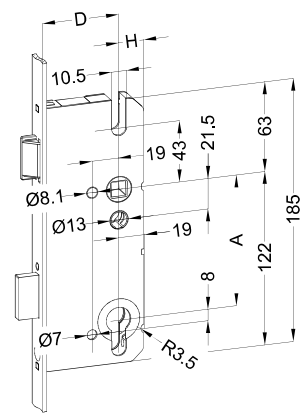

1

Hauptmaße

2

Rastexzenter-Verriegelung easyLock R

3

STV-F ...60/... 92/... R4 mit 4 Rastexzentern

Variante ... 60 für Standard-Haustüren, Empfohlene Flügelfalzhöhe: 1875 bis 2230 mm

Schließblech STV-SB FRA U20 mit Rastexzenterschließblech SB WSK 80 N

4

5

6

7

Hinweis

Die angegebenen Maße gelten für alle easyLock R Verriegelungen (mit Rastexzenter) der Variante 60 und Rahmenteilen.

A = Abstandsmaß

D = Dornmaß

H = Hinterdornmaß

a) schlüsselbetätigte Schlosskästen

D = 35 - 100 mm

H = 17,5 mm

b) alle anderen Schlosskästen

H = 18 mm

Einbaubereich des Schließzylinders ohne Umstellung des Schließbartes.