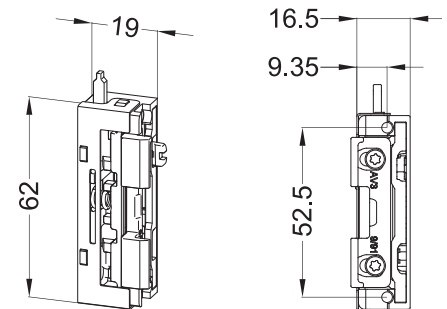

Universeel onderdeel

- voor standaard schoot-grendel-sluitplaten “FRA” van Winkhaus of sluitlijsten met of zonder “FAB” dagschootschuif
- puur mechanisch en dus demonteerbaar zonder ingewikkelde bekabeling
- Functie (met AutoLock AV3):
  - blauwe schakelhendel omhoog bewegen > activering dagschoot
  - blauwe schakelhendel omlaag bewegen > deactivering dagschoot

Versies

a) Dagschoot voor standaarddeuren

STV-TAGESFALLE 9/91 Tafa FA LS	5006562
STV-TAGESFALLE 9/91 Tafa FA RS	5006561
STV-TAGESFALLE 10/9 Tafa FA LS	5006564
STV-TAGESFALLE 10/9 Tafa FA RS	5006563

c) Inzethoek als toebehoren/reserveonderdeel

STV-EINSATZW. A-9/91 Tafa FA MC (standard)	5011393
STV-EINSATZW. A-10/9 Tafa FA MC (minder aandrukkracht)	5011392

b) Dagschoot met een “krachtige veer” voor zwaar belaste deuren (bij verhoogde windbelasting of verhoogde aandrukkracht)

STV-TAGESFALLE 9/91 Tafa FA STARK LS	5015108
STV-TAGESFALLE 9/91 Tafa FA STARK RS	5015109
STV-TAGESFALLE 10/9 Tafa FA STARK LS	5015110
STV-TAGESFALLE 10/9 Tafa FA STARK RS	5015111

d) Dagschoot voor permanente doorgangsfunctie (zonder blauwe schakelhendel)

- + Vervangt rolschoot RFK, eenvoudiger achteraf te installeren, doormaat onafhankelijk

STV-TAGESFALLE-O 9/91 Tafa FA STARK (standard)	5042561
STV-TAGESFALLE-O 10/9 Tafa FA STARK (minder aandrukkracht)	5042652

Hoofdafmetingen Dagschoot (a+b)