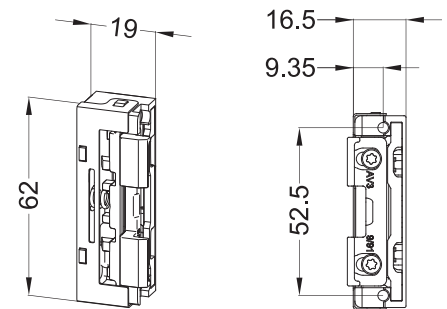

Hoofdafmetingen Dagschoot (a+b)

Inzethoek (c)

Hoofdafmetingen Dagschoot met doorgangsfunctie (d)

Overzicht van alle voordelen

- + Eenvoudig achteraf te installeren en te bedienen - met handbediening
- + Voor gewone insteeksloten, meerpuntsvergrendelingen (zoals hookLock M2 o.i.d.) en automatische vergrendelingen AV3 (autoLock AV3)
- + Snel en zonder bekabeling te monteren - doeltreffend en budgetvriendelijk